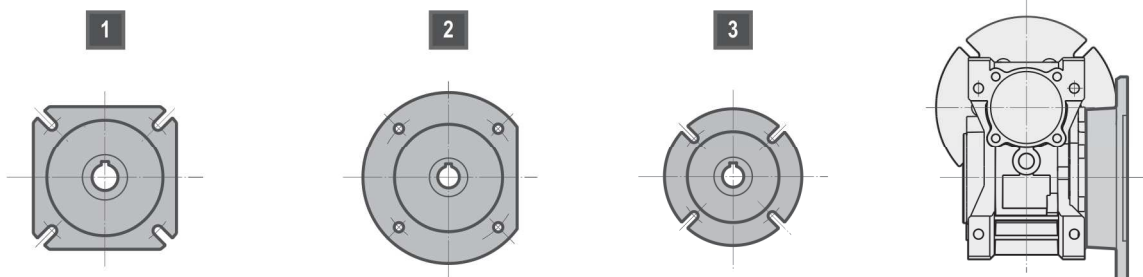

**NMRV/NMRV-P030-150F - Dimensioni / Dimensions / Encombrements / Abmessungen / Dimensiones / 尺寸**

		030	040	050	063	075	090	110	130	150
<b>FA</b>	KA	54,5	67	90	82	111	111	131	140	155
	KB	6	7	9	10	13	13	15	15	15
	KC	4	4	5	6	6	6	6	6	6
	KN	50	60	70	115	130	152	170	180	180
	KM	68	80 min	90 min	150	165	175	230	255	255
	KO	6.5 (n°4)	9 (n°4)	11 (n°4)	11 (n°4)	14 (n°4)	14 (n°4)	14 (n°8)	16 (n°8)	16 (n°8)
	KP	80	110	125	180	200	210	280	320	320
	KQ	70	95	110	142	170	200	260	290	290
KW	45°	45°	45°	45°	45°	45°	45°	45°	22.5°	22.5°
<b>FB</b>	KA	-	97	120	112	90	122	180	-	-
	KB	-	7	9	10	13	18	15	-	-
	KC	-	4	5	6	6	6	6	-	-
	KN	-	60	70	115	110	180	170	-	-
	KM	-	80 min	90 min	150	130	215	230	-	-
	KO	-	9 (n°4)	11 (n°4)	11 (n°4)	11 (n°4)	14 (n°4)	14 (n°8)	-	-
	KP	-	110	125	180	160	250	280	-	-
	KQ	-	95	110	142	-	-	260	-	-
	KT	-	-	-	-	-	105	-	-	-
KW	-	45°	45°	45°	45°	45°	45°	-	-	
<b>FC</b>	KA	-	80	89	98	-	110	-	-	-
	KB	-	9	10	10	-	17	-	-	-
	KC	-	5	5	5	-	6	-	-	-
	KN	-	95	110	130	-	130	-	-	-
	KM	-	115	130	165	-	165	-	-	-
	KO	-	9.5 (n°4)	9.5 (n°4)	11 (n°4)	-	11 (n°4)	-	-	-
	KP	-	140	160	200	-	200	-	-	-
	KT	-	56	66	80	-	-	-	-	-
KW	-	45°	45°	45°	-	45°	-	-	-	
<b>FD</b>	KA	-	58	72	107	-	151	-	-	-
	KB	-	12	14,5	10	-	13	-	-	-
	KC	-	5	5	5	-	6	-	-	-
	KN	-	80	95	130	-	152	-	-	-
	KM	-	100	115	165	-	175	-	-	-
	KO	-	9 (n°4)	11 (n°4)	11 (n°4)	-	14 (n°4)	-	-	-
	KP	-	120	140	200	-	210	-	-	-
	KQ	-	-	-	-	-	200	-	-	-
	KT	-	50	60	-	-	-	-	-	-
KW	-	45°	45°	45°	-	45°	-	-	-	
<b>FE</b>	KA	-	-	-	80,5	-	-	-	-	-
	KB	-	-	-	16,5	-	-	-	-	-
	KC	-	-	-	5	-	-	-	-	-
	KN	-	-	-	110	-	-	-	-	-
	KM	-	-	-	130	-	-	-	-	-
	KO	-	-	-	11 (n°4)	-	-	-	-	-
	KP	-	-	-	160	-	-	-	-	-
KW	-	-	-	45°	-	-	-	-	-	

**NMRV/NMRV-P030-150F - Dimensioni / Dimensions / Encombremments /  
Abmessungen / Dimensiones / 尺寸**

	030	040	050	063	075	090	110	130	150
<b>FA</b>	1	1	1	1	1	1	1	1	1
<b>FB</b>	-	1	1	1	3	2	1	-	-
<b>FC</b>	-	2	2	2	-	3	-	-	-
<b>FD</b>	-	2	2	2	-	1	-	-	-
<b>FE</b>	-	-	-	3	-	-	-	-	-