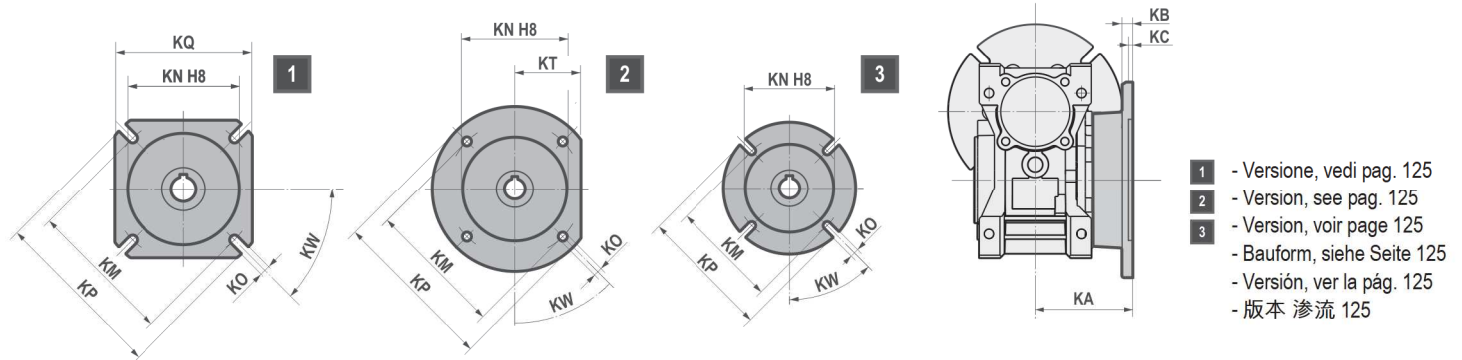

**NMRV/NMRV-P030-150F - Dimensioni / Dimensions / Encombrements / Abmessungen / Dimensiones / 尺寸**

		030	040	050	063	075	090	110	130	150
<b>FA</b>	KA	54,5	67	90	82	111	111	131	140	155
	KB	6	7	9	10	13	13	15	15	15
	KC	4	4	5	6	6	6	6	6	6
	KN	50	60	70	115	130	152	170	180	180
	KM	68	80 min	90 min	150	165	175	230	255	255
	KO	6.5 (n°4)	9 (n°4)	11 (n°4)	11 (n°4)	14 (n°4)	14 (n°4)	14 (n°8)	16 (n°8)	16 (n°8)
	KP	80	110	125	180	200	210	280	320	320
	KQ	70	95	110	142	170	200	260	290	290
KW	45°	45°	45°	45°	45°	45°	45°	45°	22.5°	22.5°
<b>FB</b>	KA	-	97	120	112	90	122	180	-	-
	KB	-	7	9	10	13	18	15	-	-
	KC	-	4	5	6	6	6	6	-	-
	KN	-	60	70	115	110	180	170	-	-
	KM	-	80 min	90 min	150	130	215	230	-	-
	KO	-	9 (n°4)	11 (n°4)	11 (n°4)	11 (n°4)	14 (n°4)	14 (n°8)	-	-
	KP	-	110	125	180	160	250	280	-	-
	KQ	-	95	110	142	-	-	260	-	-
	KT	-	-	-	-	-	105	-	-	-
KW	-	45°	45°	45°	45°	45°	45°	-	-	
<b>FC</b>	KA	-	80	89	98	-	110	-	-	-
	KB	-	9	10	10	-	17	-	-	-
	KC	-	5	5	5	-	6	-	-	-
	KN	-	95	110	130	-	130	-	-	-
	KM	-	115	130	165	-	165	-	-	-
	KO	-	9.5 (n°4)	9.5 (n°4)	11 (n°4)	-	11 (n°4)	-	-	-
	KP	-	140	160	200	-	200	-	-	-
	KT	-	56	66	80	-	-	-	-	-
KW	-	45°	45°	45°	-	45°	-	-	-	
<b>FD</b>	KA	-	58	72	107	-	151	-	-	-
	KB	-	12	14,5	10	-	13	-	-	-
	KC	-	5	5	5	-	6	-	-	-
	KN	-	80	95	130	-	152	-	-	-
	KM	-	100	115	165	-	175	-	-	-
	KO	-	9 (n°4)	11 (n°4)	11 (n°4)	-	14 (n°4)	-	-	-
	KP	-	120	140	200	-	210	-	-	-
	KQ	-	-	-	-	-	200	-	-	-
	KT	-	50	60	-	-	-	-	-	-
KW	-	45°	45°	45°	-	45°	-	-	-	
<b>FE</b>	KA	-	-	-	80,5	-	-	-	-	-
	KB	-	-	-	16,5	-	-	-	-	-
	KC	-	-	-	5	-	-	-	-	-
	KN	-	-	-	110	-	-	-	-	-
	KM	-	-	-	130	-	-	-	-	-
	KO	-	-	-	11 (n°4)	-	-	-	-	-
	KP	-	-	-	160	-	-	-	-	-
KW	-	-	-	45°	-	-	-	-	-	

**NMRV/NMRV-P030-150F - Dimensioni / Dimensions / Encombremments /  
Abmessungen / Dimensiones / 尺寸**

	030	040	050	063	075	090	110	130	150
<b>FA</b>	1	1	1	1	1	1	1	1	1
<b>FB</b>	-	1	1	1	3	2	1	-	-
<b>FC</b>	-	2	2	2	-	3	-	-	-
<b>FD</b>	-	2	2	2	-	1	-	-	-
<b>FE</b>	-	-	-	3	-	-	-	-	-