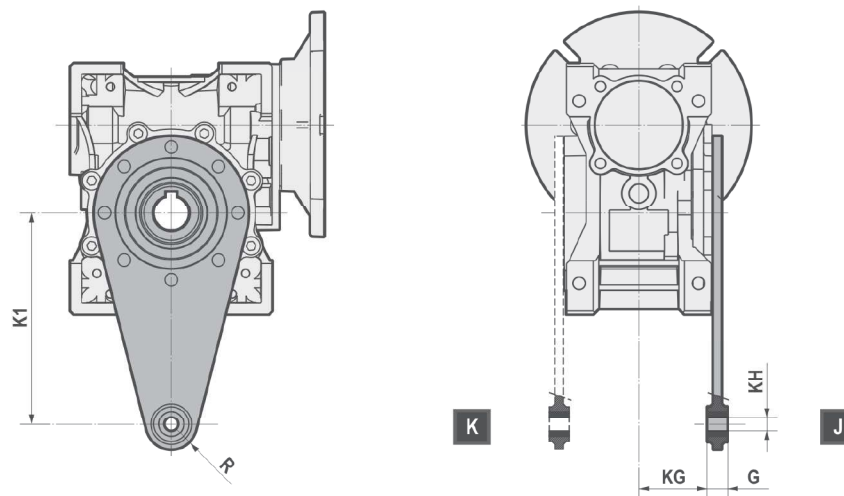

Braccio di reazione / Torque arm / Bras de réaction / Drehmomentstütze / Brazo de reacción / 扭矩臂

	025	030	040	050	063	075	090	110	130	150
K1	70	85	100	100	150	200	200	250	250	250
G	14	14	14	14	14	25	25	30	30	30
KG	17,5	24	31,5	38,5	49	47,5	57,5	62	69	84
KH	8	8	10	10	10	20	20	25	25	25
R	15	15	18	18	18	30	30	35	35	35